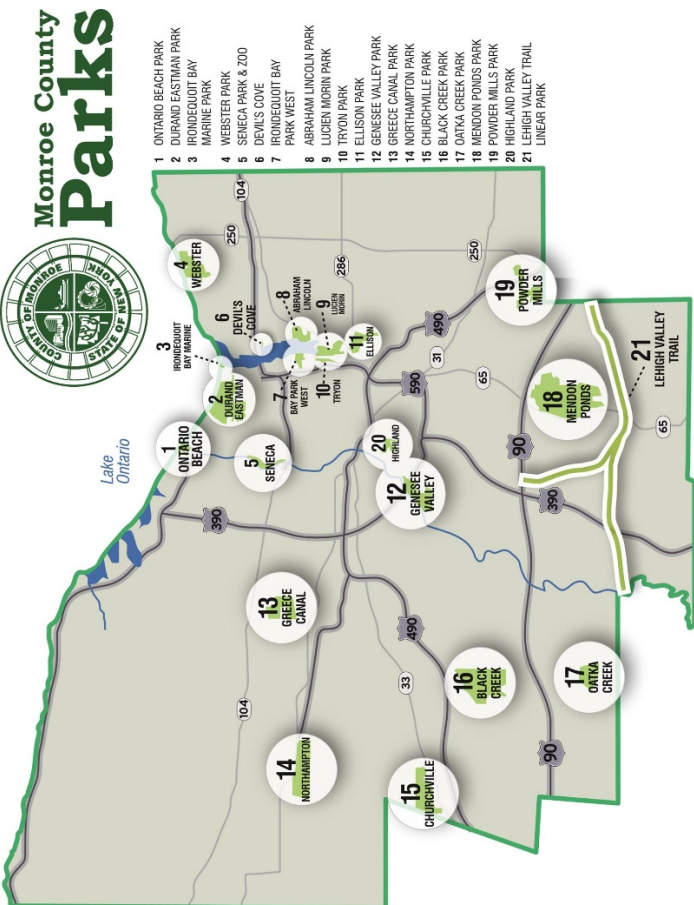

Fecha de emisión:

La Signatura:

Dibujate!

Parque que visité

Dibujar el hito!

Parqué

Hito encontrado:

Fecha:

Parque que visité

Dibujar el hito!

Parqué

Hito encontrado:

Fecha

Parque que visité

Dibujar el hito!

Parqué:

Hito encontrado:

Fecha:

Parque que visité

Dibujar el hito!

Parqué:

Hito encontrado:

Fecha:

Puntos de referencia del parque: Condado de Monroe

- Abraham Lincoln Park- Park Lodge
- Black Creek Park-Cajas de bluebird (Ridge Trail)
- Churchville Park-Un árbol que cambia de color
- Devil's Cove Park-Algo más alto (a) que tú
- Durand-Eastman Park-The White Lady's Castle
- Ellison Park-Céspedes en terrazas
- Genesee Valley Park-Un persona en bicicleta
- Greece Canal Park-Estanque
- Highland Park-Gardne hundido
- Irondequoit Bay Park West-Un árbol que crece torcido
- Lehigh Valley Trail Linear Park-Wadsworth Bridge
- Lucien Morin Park- Alguien en un bote
- Mendon Ponds Park- Rastro de hadas
- Northampton Park-El campo volador
- Oatka Creek Park-Un persona pescando
- Ontario Beach Park-Carrusel
- Powder Mills Park- Criadero de peces
- Seneca Park-Riverway Trail Bridge
- Tryon Park- Dos pájaros diferentes
- Webster Park- Muelle